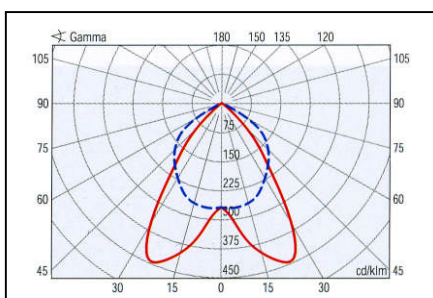

### UTILISATION

- Halls d'accueil
- Bureaux
- Banques

3x14 ; 4x14W ; 4x24W ; 4x28W ; 4x54W

3/4x14/24W : L = 595 mm  
 4x28/54W : L = 1195 mm  
 2x28/54W : L = 1195 mm

2x28W ; 2x54W

### PUISSANCE

- T5 3x14 W
- T5 4x14 W
- T5 4x24 W
- T5 4x28 W
- T5 4x54 W
- T5 2x28 W
- T5 2x54 W

téléchargé  
 sur

[idn-idb.com](http://idn-idb.com)