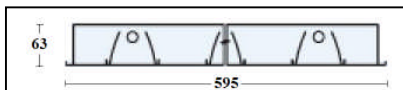

### CARACTERISTIQUES

- Luminaire encastré pour tubes T5
- Corps en acier laqué
- Grille en aluminium brillant (0,66B) (0,78B sur demande) ou satiné (0,78B)
- Tôle entre les tubes pleine ou micro perforé
- Différentes dispositions de tubes sur demande
- Ballast électronique
- KIT prêt à poser sur demande

### UTILISATION

- Halls d'accueil
- Bureaux
- Banques

3x14 ; 4x14W ; 4x24W ; 4x28W ; 4x54W

3/4x14/24W : L = 595 mm  
 4x28/54W : L = 1195 mm  
 2x28/54W : L = 1195 mm

2x28W ; 2x54W